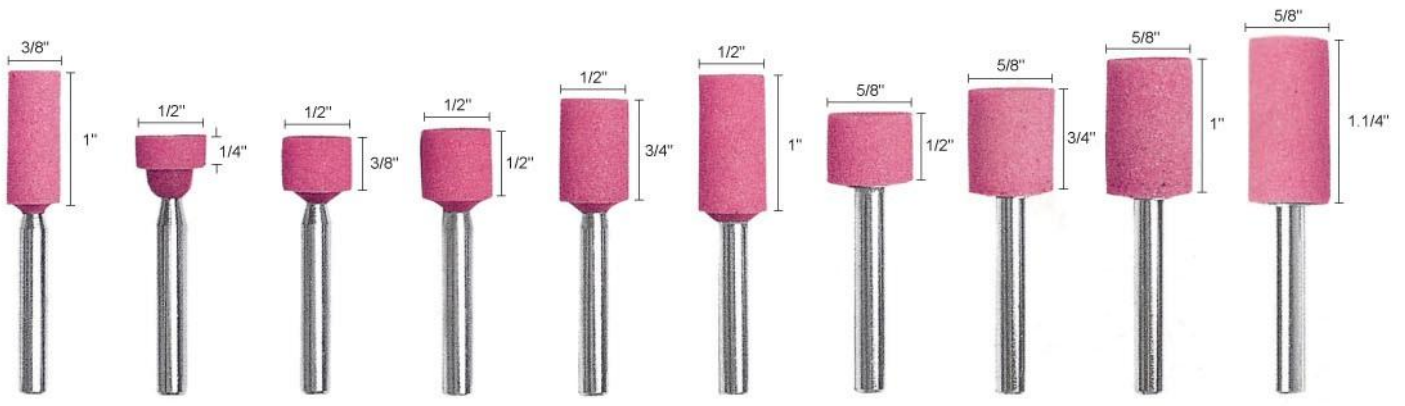

## ลักษณะเด่น

เป็นวงหินชนิดที่มีแกนต่อ ขนาดของแกนมี 2 ขนาด คือ แกนขนาด 6.0 มม และขนาด 3.0 มม ผลิตขึ้นในรูปแบบต่างๆ กัน สำหรับงานเจียรนัยภายใน TOOL POST GRINDER งานเจียรนัยแม่พิมพ์ DIE เป็นต้น เมล็ดสารเชิงทรายที่ใช้ผลิตหินเจียรนัย มีทั้งอลูมิเนียมออกไซด์ และซิลิกอนคาร์ไบด์ หินเจียรนัยแม่พิมพ์ แบ่งออกตามรูปลักษณะได้ 3 กลุ่ม ดังนี้

กลุ่ม เอ Group A	กลุ่ม บี Group B	กลุ่ม ดีบีเบิลยู Group W
<ul style="list-style-type: none"> <li>● เหมาะสำหรับงานตกแต่งเบื้องต้นโดยเครื่องเจียรนัยมือถือในงานโรงหล่อ งานโรงรีดเหล็ก งานประกอบโครงเหล็ก</li> <li>● โดยทั่วไป หินชนิดนี้จะใช้แกนขนาด 6.0 มม.</li> <li>● ใช้กับงานชนิดหยาบ ซึ่งจะเจียรออกได้เร็วมาก</li> </ul>	<ul style="list-style-type: none"> <li>● เหมาะสำหรับงานตกแต่งเบื้องต้นของงานอุตสาหกรรมทำแม่พิมพ์ (DIE)</li> <li>● ใช้กับเครื่องเจียรนัยมือถือ</li> </ul>	<ul style="list-style-type: none"> <li>● เหมาะสำหรับงานเจียรนัยที่ต้องการความเที่ยงตรง</li> <li>● สามารถเจียรนัยให้กินลึกได้ตั้งแต่ปานกลางถึงขนาดหนักได้ตามความต้องการ</li> <li>● ขนาดแกนเบอร์ 60 สำหรับงานหยาบ, ขนาดแกนเบอร์ 80 สำหรับงานเจียรนัยตกแต่งผิวมาตรฐาน ขนาดแกนเบอร์ 120 V สำหรับงานขัดมัน ตกแต่งผิวให้สวยงาม</li> </ul>

# Mouted Gringing Wheel (RUBY)

**W178    W183    W184    W185    W186    W187    W194    W195    W196    W197**

**W215    W216    W217    W218    W219    W220    W221**

**W232    W235    W236    W237    W240**