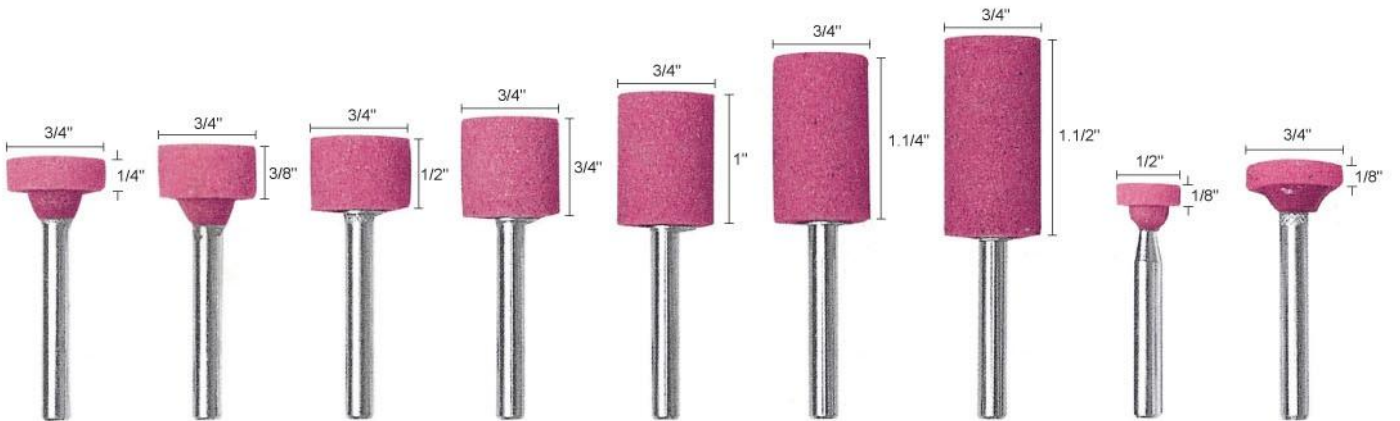

W201   W202   W203   W204   W205   W206   W207   W213   W214