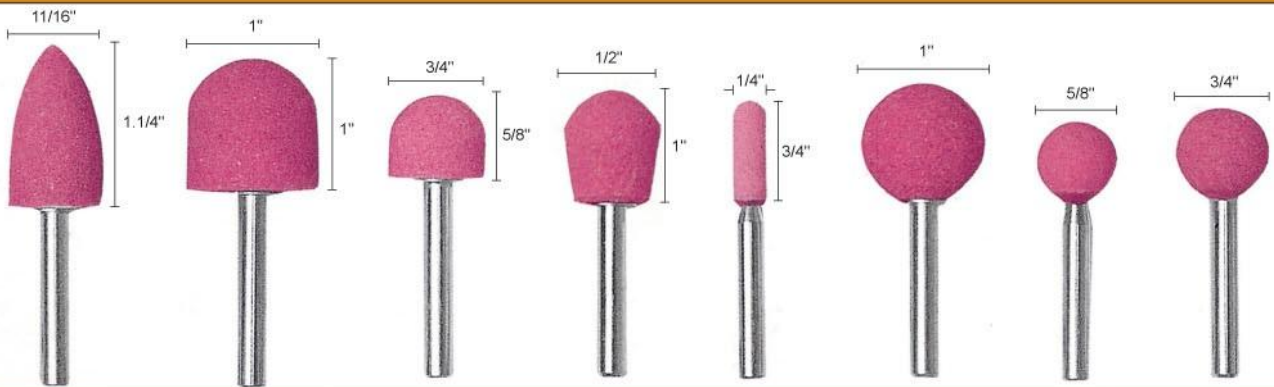

# Mouted Gringing Wheel (RUBY)

**W178    W183    W184    W185    W186    W187    W194    W195    W196    W197**

**W215    W216    W217    W218    W219    W220    W221**

**W232    W235    W236    W237    W240**

**A01    A03    A04    A2    A3    A5    A8    A11**

**A12    A21    A22    A23    A24    A25    A26    A40**

**A36    A37    AP24    A24A    AB012    AS51    AS81    [1010TA] SW110    [1013TA] SW111**

**[1025TA] SW112    [1313TA] SW113    [0310TA] WS130    [0313TA] WS131    [0410TA] WS140    [0413TA] WS141    [0510TA] WS150    [0513TA] WS151    [0610TA] WS161    [0613TA] WS162    [0619TA] WS163    [0816TA] WS182**