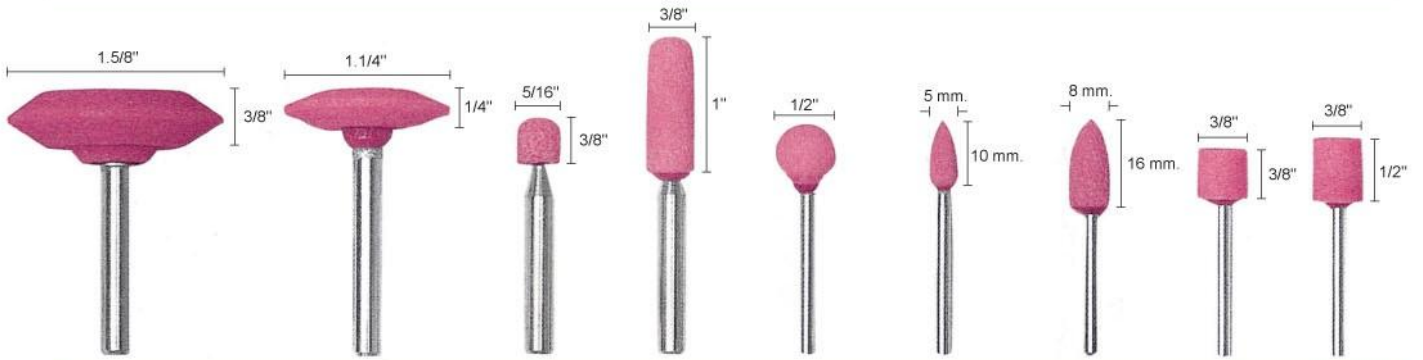

# Mouted Gringing Wheel (RUBY)

**W178    W183    W184    W185    W186    W187    W194    W195    W196    W197**

**W215    W216    W217    W218    W219    W220    W221**

**W232    W235    W236    W237    W240**

**A01    A03    A04    A2    A3    A5    A8    A11**

**A12    A21    A22    A23    A24    A25    A26    A40**

**A36    A37    AP24    A24A    AB012    AS51    AS81    [1010TA] SW110    [1013TA] SW111**

**[1025TA] SW112    [1313TA] SW113    [0310TA] WS130    [0313TA] WS131    [0410TA] WS140    [0413TA] WS141    [0510TA] WS150    [0513TA] WS151    [0610TA] WS161    [0613TA] WS162    [0619TA] WS163    [0816TA] WS182**