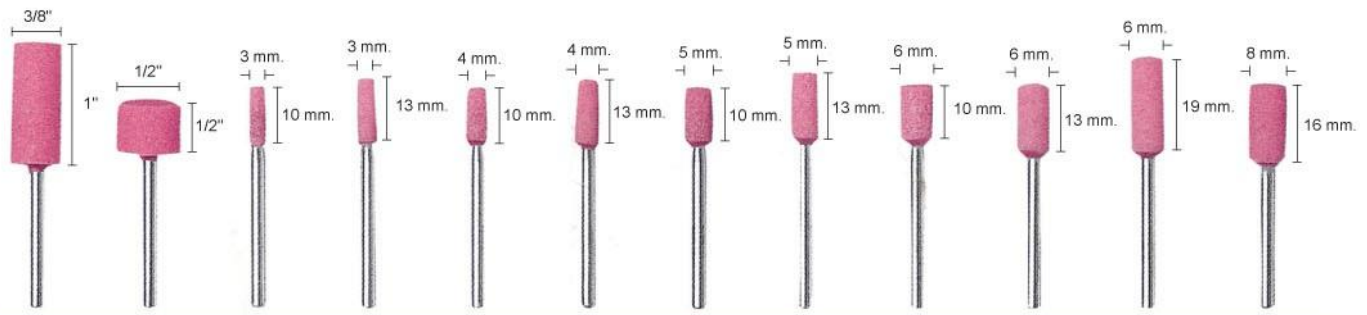

## ลักษณะเด่น

เป็นวงหินชนิดที่มีแกนต่อ ขนาดของแกนมี 2 ขนาด คือ แกนขนาด 6.0 มม และขนาด 3.0 มม ผลิตขึ้นในรูปแบบต่างๆ กัน สำหรับงานเจียรนัยภายใน TOOL POST GRINDER งานเจียรนัยแม่พิมพ์ DIE เป็นต้น เมล็ดสารเชิงทรายที่ใช้ผลิตหินเจียรนัย มีทั้งอลูมิเนียมออกไซด์ และซิลิกอนคาร์ไบด์ หินเจียรนัยแม่พิมพ์ แบ่งออกตามรูปลักษณะได้ 3 กลุ่ม ดังนี้

# Mouted Gringing Wheel (RUBY)

**W178    W183    W184    W185    W186    W187    W194    W195    W196    W197**

**W215    W216    W217    W218    W219    W220    W221**

**W232    W235    W236    W237    W240**

**A01    A03    A04    A2    A3    A5    A8    A11**

**A12    A21    A22    A23    A24    A25    A26    A40**

**A36    A37    AP24    A24A    AB012    AS51    AS81    [1010TA] SW110    [1013TA] SW111**

**[1025TA] SW112    [1313TA] SW113    [0310TA] WS130    [0313TA] WS131    [0410TA] WS140    [0413TA] WS141    [0510TA] WS150    [0513TA] WS151    [0610TA] WS161    [0613TA] WS162    [0619TA] WS163    [0816TA] WS182**