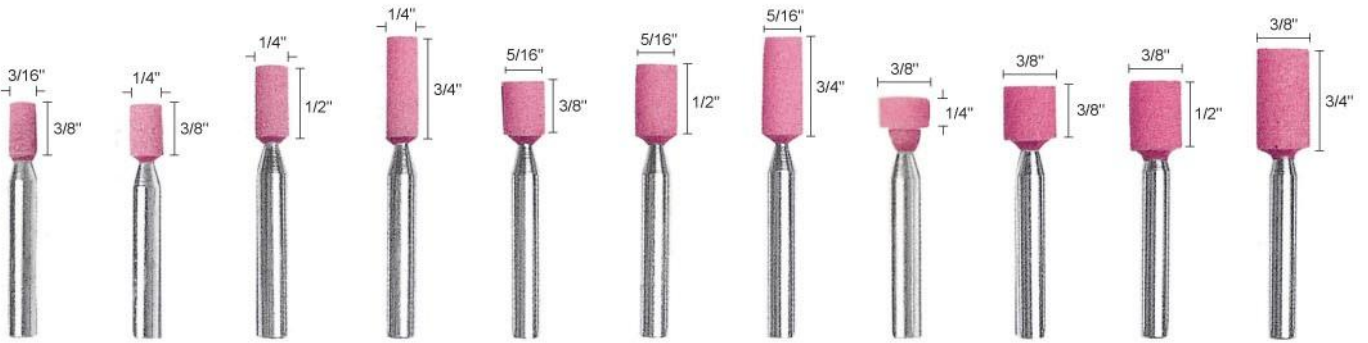

หินเจียรนัย แม่พิมพ์ มีแกน

W153   W162   W163   W164   W169   W170   W171   W174   W175   W176   W177